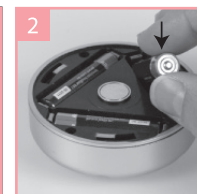

# LED mini push light

NL LED Mini druklamp DE LED-Nachtlicht manuell FR LED mini lampe à pousser  
ES Luz de presión pequeña LED IT Mini lampada a pressione LED  
PT Mini Luz LED de Pressão SV LED Mini-trycklampa  
TR LED Mini basmalı lamba PL LED mini światło push

10.011.95

EN | LED MINI PUSH LIGHT

IT | MINI LAMPADA A PRESSIONE LED

DE | LED-NACHTLICHT MANUELL

PT | MINI LUZ LED DE PRESSÃO

NL | LED MINI DRUKLAMP

SV | LED MINI-TRYCKLAMP

FR | LED MINI LAMPE À POUSSER

TR | LED MINI BASMALI LAMBA

ES | LUZ DE PRESIÓN PEQUEÑA LED

PL | LED MINI ŚWIATŁO PUSH

INTEGRATED LED

INDOOR

0.3

WATT

MAGNETIC