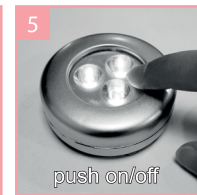

TR | LED MINI BASMALI LAMBA

ES | LUZ DE PRESIÓN PEQUEÑA LED

PL | LED MINI ŚWIATŁO PUSH

INTEGRATED LED

INDOOR

0.3

WATT

MAGNETIC